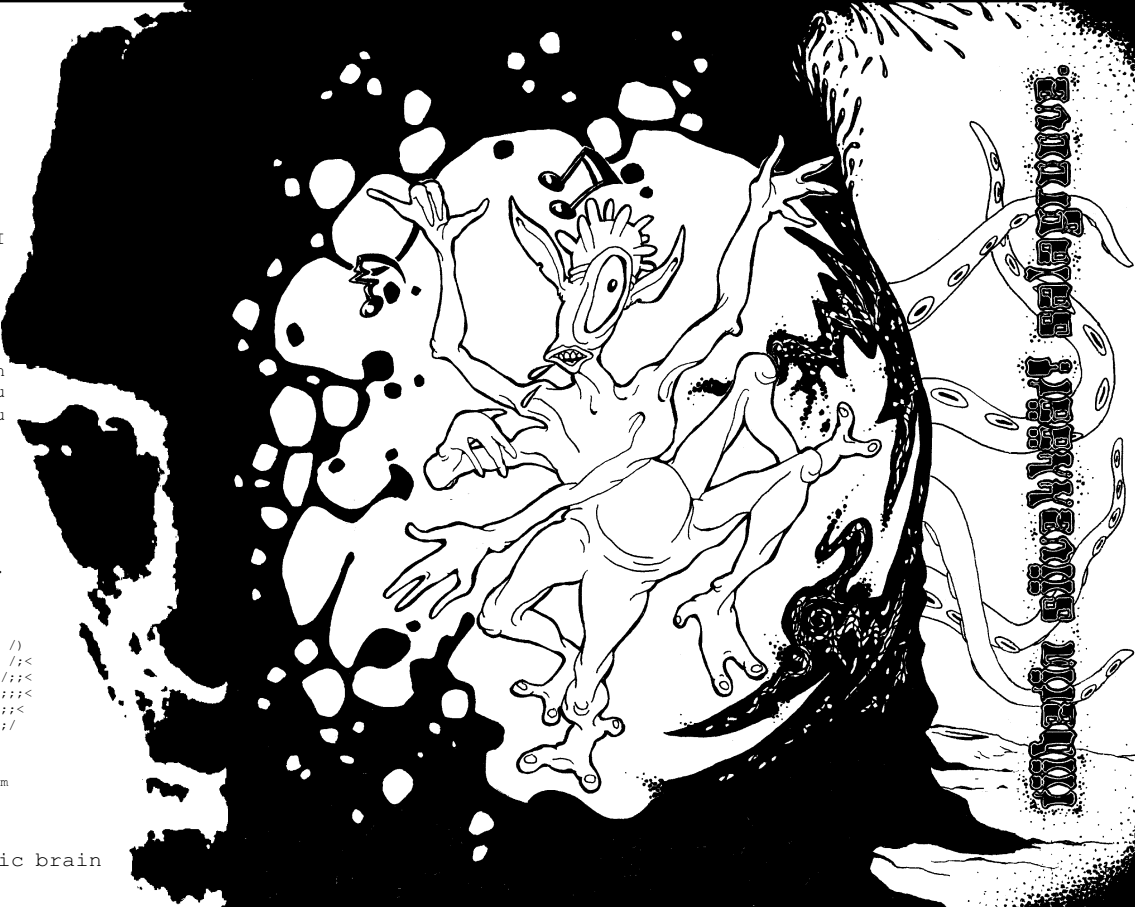

hypersonic mentality, no use against da skitsofrenic brain

hypersonic mentality, no use against da skitsofrenic brain